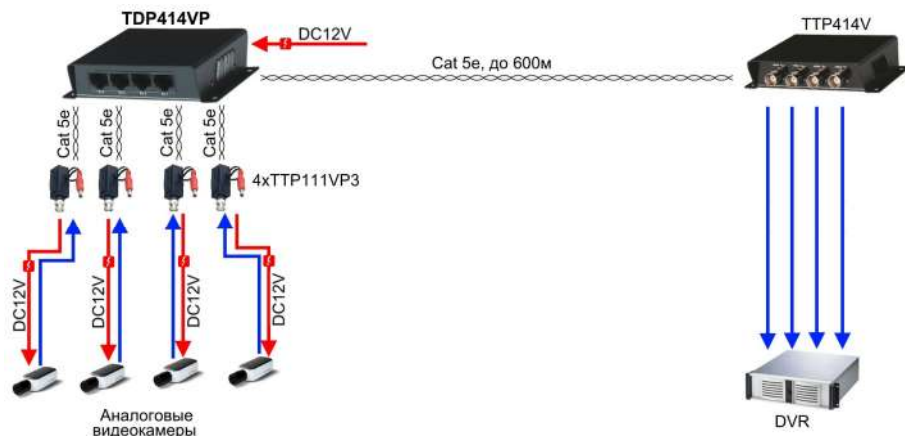

<b>Power in</b>	Клеммная колодка (под винт) для подключения внешнего БП
-----------------	---

### Схема подключения

Рис. 2 Схема подключения TDP414VP

### Распиновка RJ45 (питание и видео от камер)

Pin	Цвет жилы	Назначение
1	Бело-оранжевый	-
2	Оранжевый	-
3	Бело-зеленый	Питание
4	Синий	Питание
5	Бело-синий	Питание
6	Зеленый	Питание
7	Бело-коричневый	Видео +
8	коричневый	Видео -

### Технические характеристики\*

Модель	TDP414VP
Тип устройства	Концентратор аналоговых видеосигналов
Количество каналов	4

Тип передаваемого видеосигнала		Composite Video, HDCVI, HDTVl, AHD
Разъемы	Вход	RJ45x4
	Выход	RJ45x1
	Питание	Клемм. (винт)
Питания (в компл.)		DC12V, 1.5A (только <b>TDP414VP</b> )
Защита от КЗ		Встроенный предохранитель
Рабочая температура		-40...+55°C
Относительная влажность		До 95 %(без конденсата)
Размеры (ШxГxB),мм		110 x 77 x 26
Вес, г		165